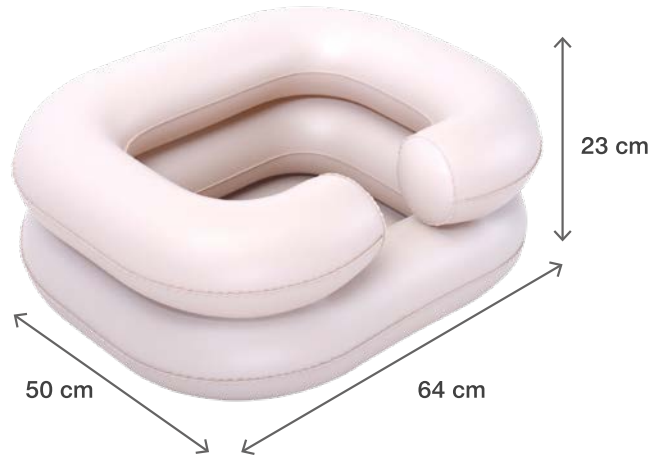

Specjalny kształt pompowanego basenu wraz z wycięciem na szyję zapewnia niezwykle komfort użytkowania. Wyposażenie w zbiornik na wodę oraz w słuchawkę prysznicową (z przyciskiem) znacznie ułatwia spłukanie szamponu z włosów. Basen posiada zawór oraz przewód odpływowy dzięki czemu istnieje możliwość łatwego wypuszczenia wody np. do wiaderka lub innego pojemnika. Dzięki zastosowaniu odpowiedniej technologii zgrzewania basen jest niezwykle wytrzymały i trwały - nie rozszczelnia się. W zestawie znajduje się pompka umożliwiająca szybkie i łatwe napompowanie basenu.

W ZESTAWIE:

pompka

prysznic

przewód

zbiornik na wodę

Rozmiar: 64x50x23cm po napompowaniu
Materiał: PVC

KOMFORT I HIGIENA

U-kształtne, komfortowe podparcie oraz ochrona głowy i szyi

Wymiary gwarantujące komfort i bezpieczeństwo użytkowania

Zawór odpływowy umożliwiający komfortowe wypuszczenie wody

Wycięcie gwarantujące idealne przyleganie do szyi chroniąc powierzchnię przed zachlapaniem