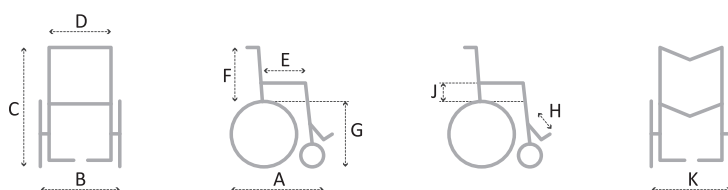

Parametry techniczne:

- Maksymalne obciążenie: 130kg
- Szerokość siedziska: 41cm, 43cm, 46cm, 48cm, 50cm
- Waga całkowita (średnia): 16kg
- Koła przednie: 20x5cm (8" x 2")
- Koła tylne: pełne lub pneumatyczne (pompowane): 61x2,5cm (24" x 1")
- Podłokietniki: uchylne, profilowane, materiał PU
- Podnóżki: zdejmowane, odchylane, z regulacją wysokości
- Wymiary zewnętrzne całkowite: 104x60-69x96-103cm

Pompka w zestawie
Dot. kół pompowanych

DOSTĘPNE SZEROKOŚCI:

41cm | 43cm | 46cm | 48cm | 50cm

DO WYBORU

KOŁA POMPOWANE

KOŁA PEŁNE

	Siedzisko wymiary [cm]							Podnóżki	Podłokietniki	K
	D	A	B	C	E	F	G			
Szerokość 16" (41cm)	41	104	60	95	42	46	51	29-41	23	27
Szerokość 17" (43cm)	43	104	62	95	42	46	51	29-41	23	28
Szerokość 18" (46cm)	46	104	64	95	42	46	51	29-41	23	29
Szerokość 19" (48cm)	48	104	67	95	42	46	51	29-41	23	30
Szerokość 20" (50cm)	50	104	69	95	42	46	51	29-41	23	31